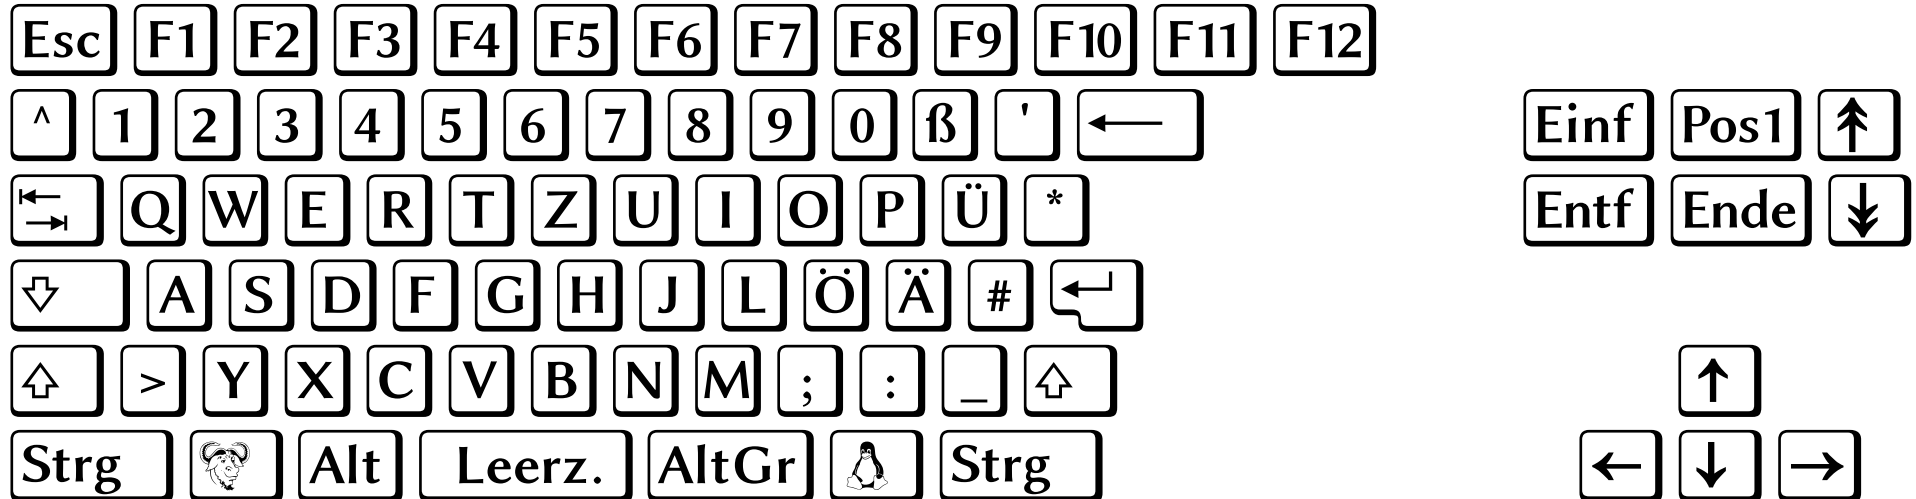

# Linux Biolum **K e y b o a r d** – Linux Biolum Kb

This font can be used to emphasize short-cuts in encapsulated glyphs which resemble keys.

### Examples in 11 Pt

Unter KDE lassen sich abgestürzte oder nicht reagierende Programme auf eine einfache Art und Weise killen. Um eine Anwendung abzuschließen drücken Sie **Strg** + **Alt** + **Esc** und klicken danach auf das Fenster der betreffenden Anwendung.

Press **Alt** + **↵** to go into a new line without making a ne paragraph.

For more information visit: [www.linuxlibertine.org](http://www.linuxlibertine.org)