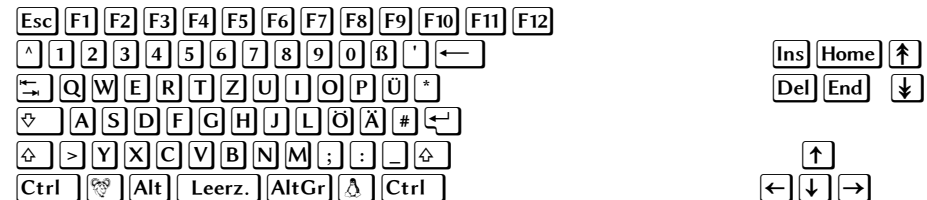

For more information visit: www.linuxlibertine.org